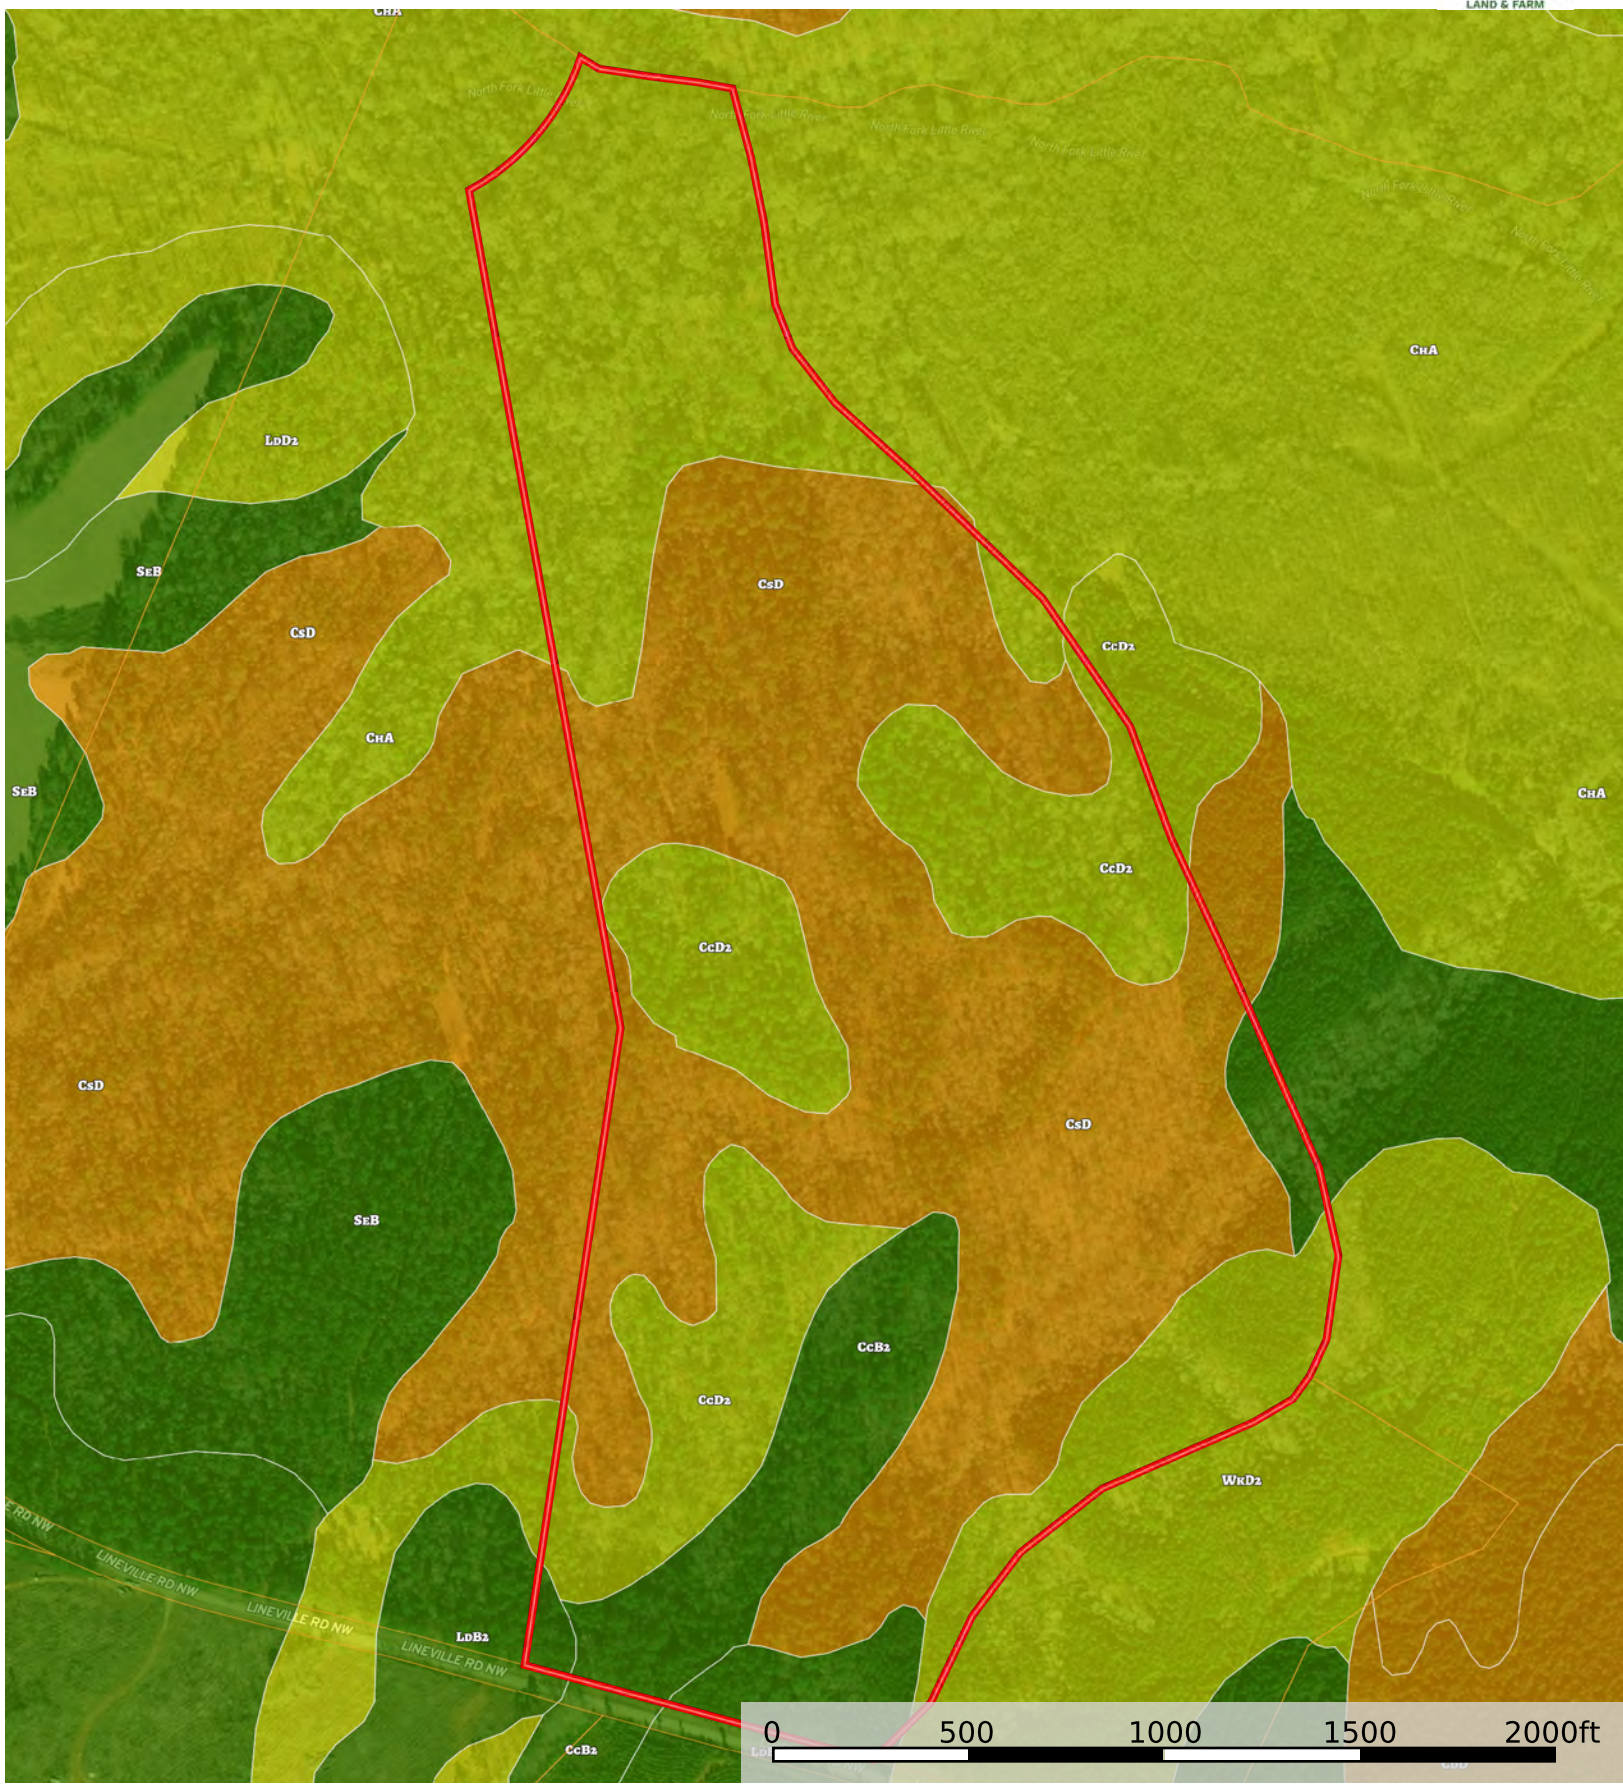

Taliaferro-117+/- Acres- Maps

Georgia, AC +/-

Taliaferro - 117+/- acres-