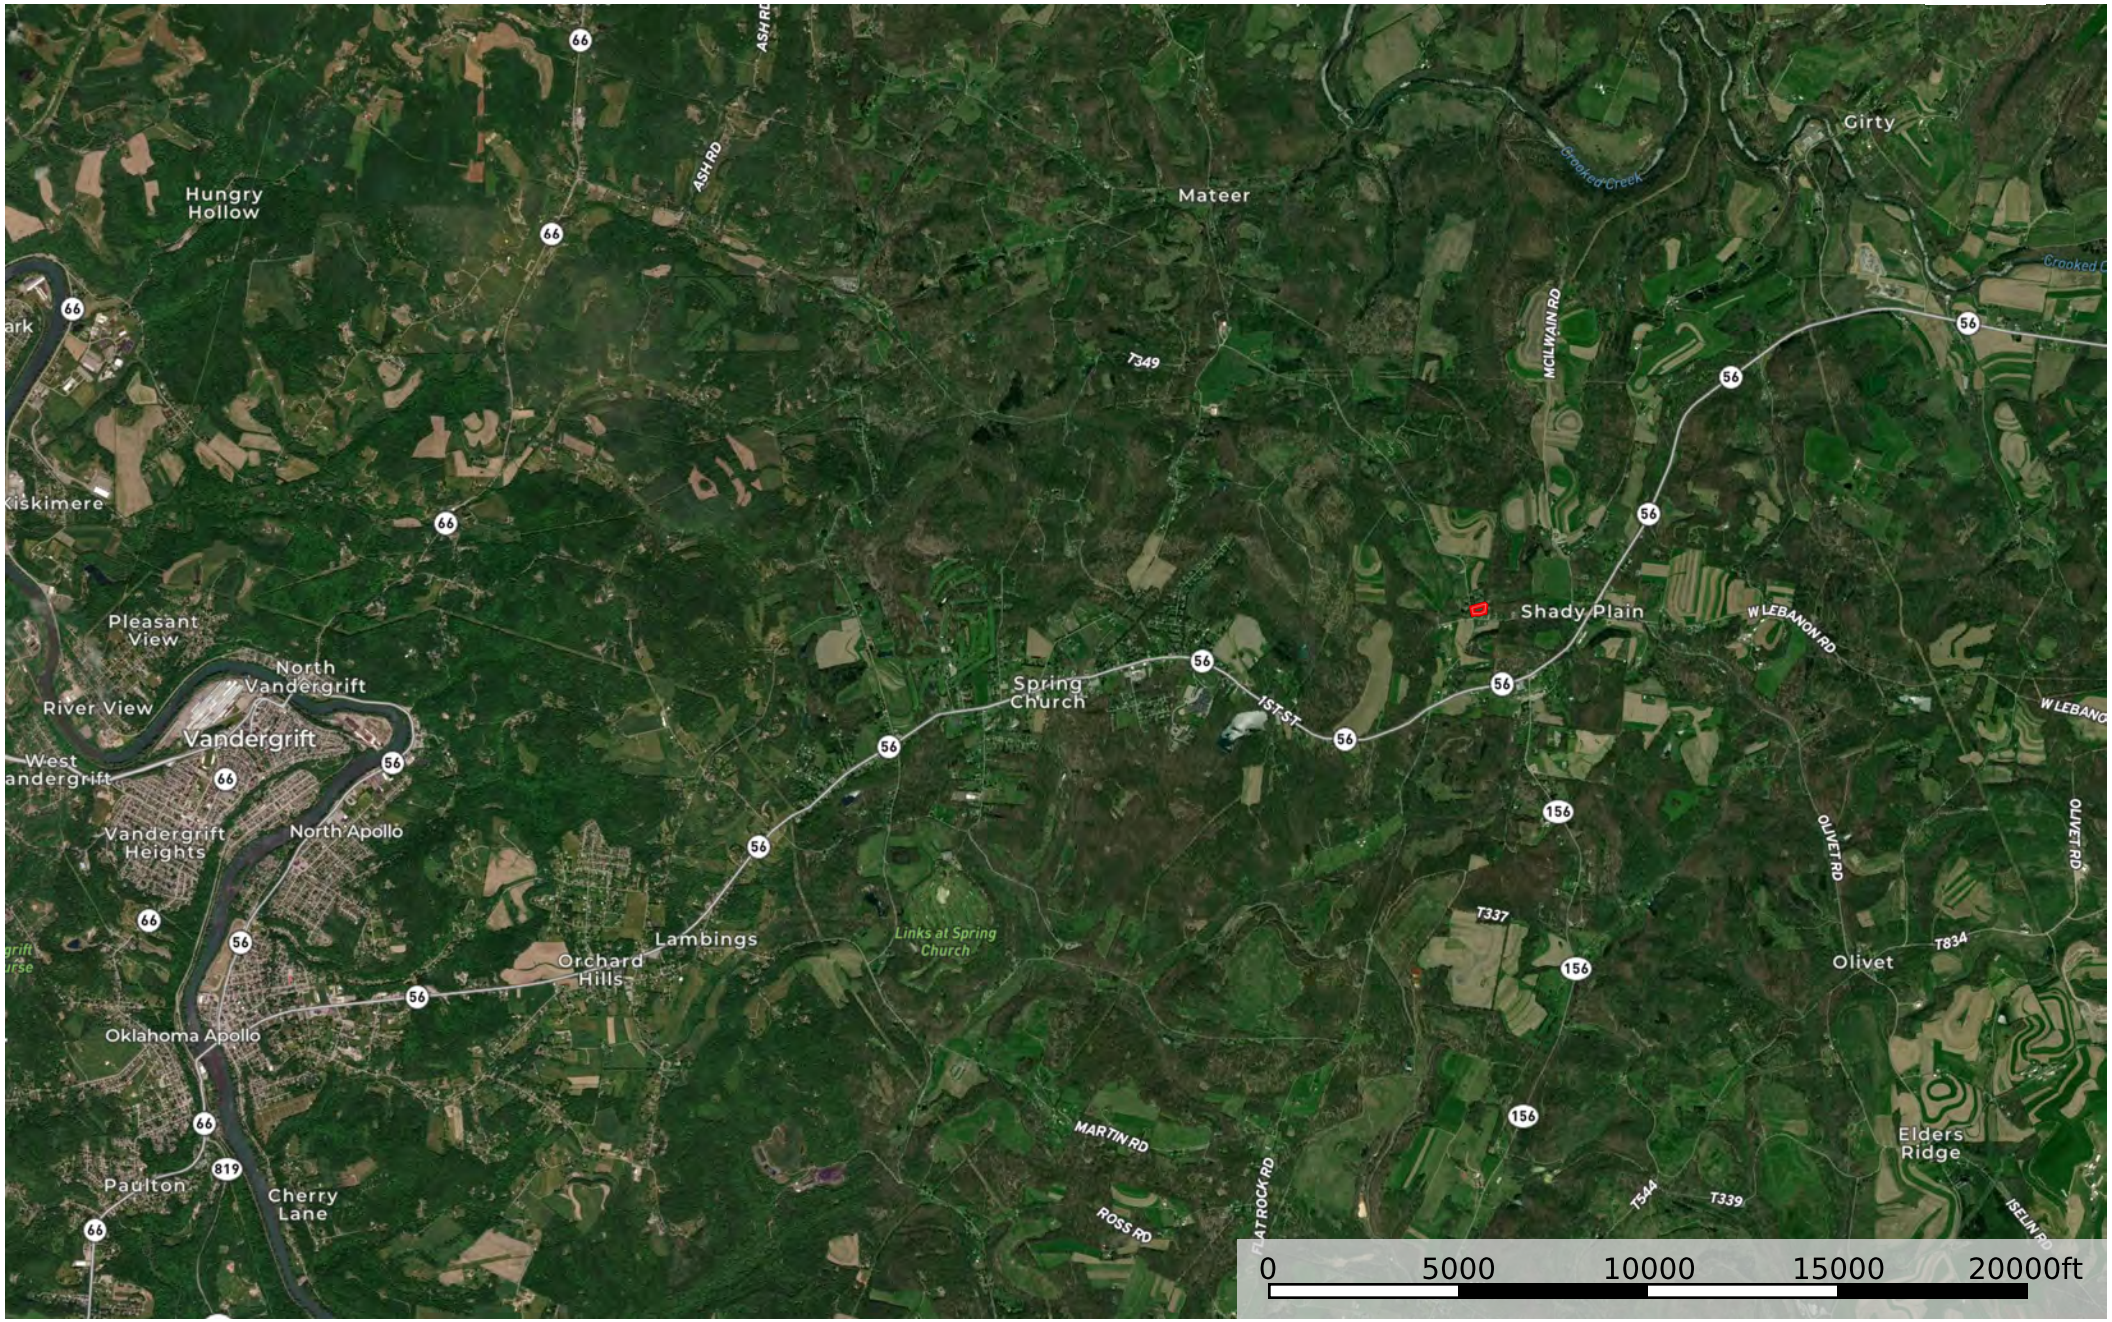

# 1713 Shady Plain Rd - Apollo - Armstrong - 1.58 +/- Armstrong County, Pennsylvania, 1.58 AC +/-

1713 Shady Plain Rd -