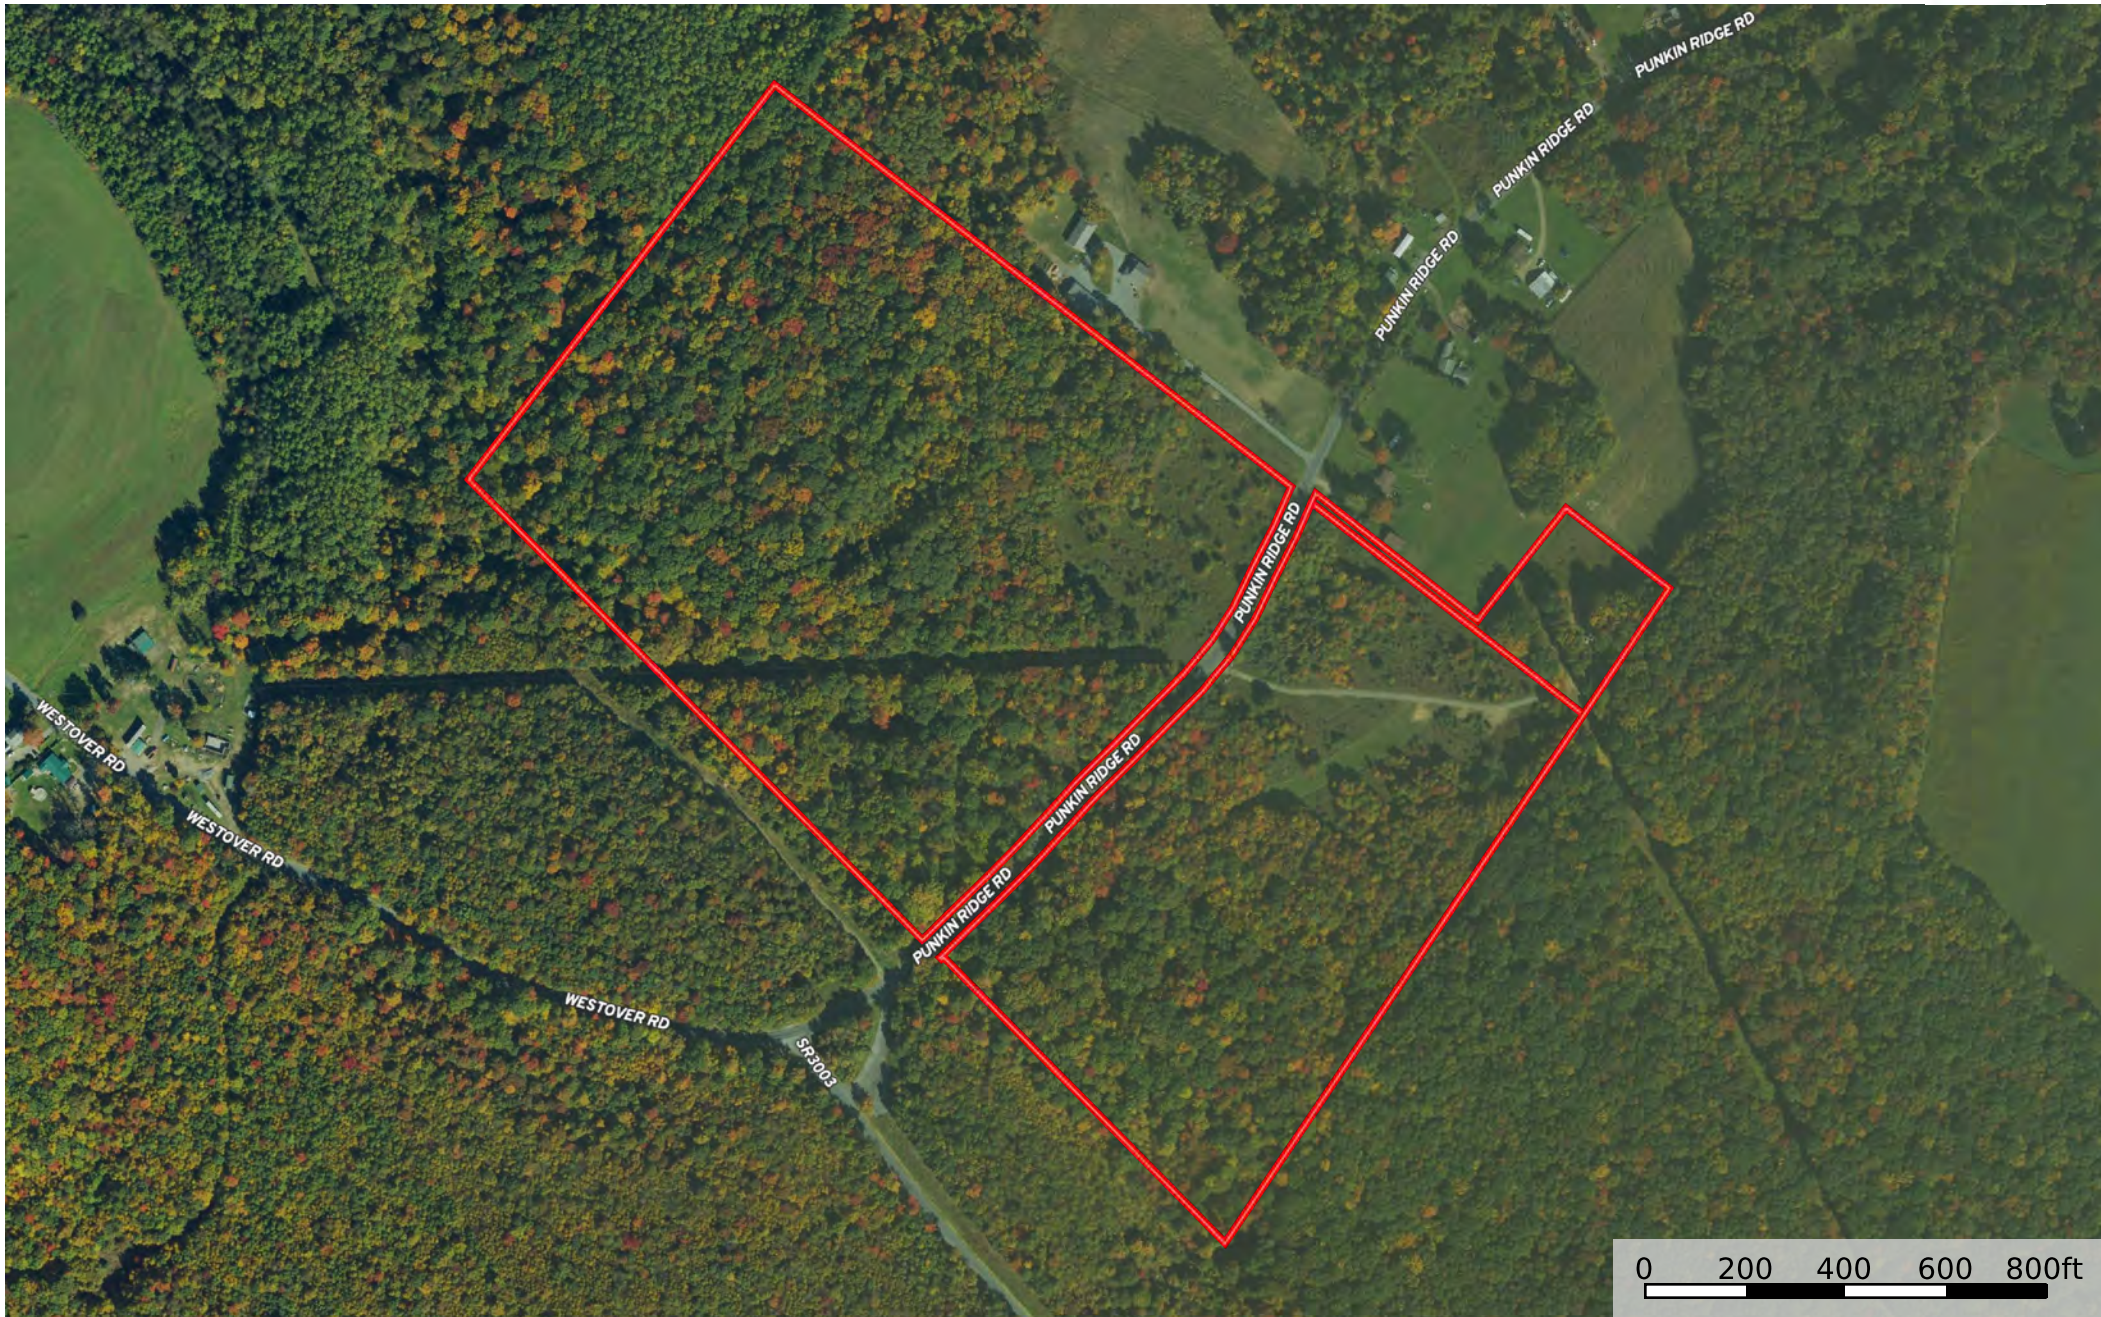

342 Punkin Ridge RD - La Jose - Clearfield - 55 +/-
Clearfield County, Pennsylvania, 55 AC +/-

342 Punkin Ridge Rd -