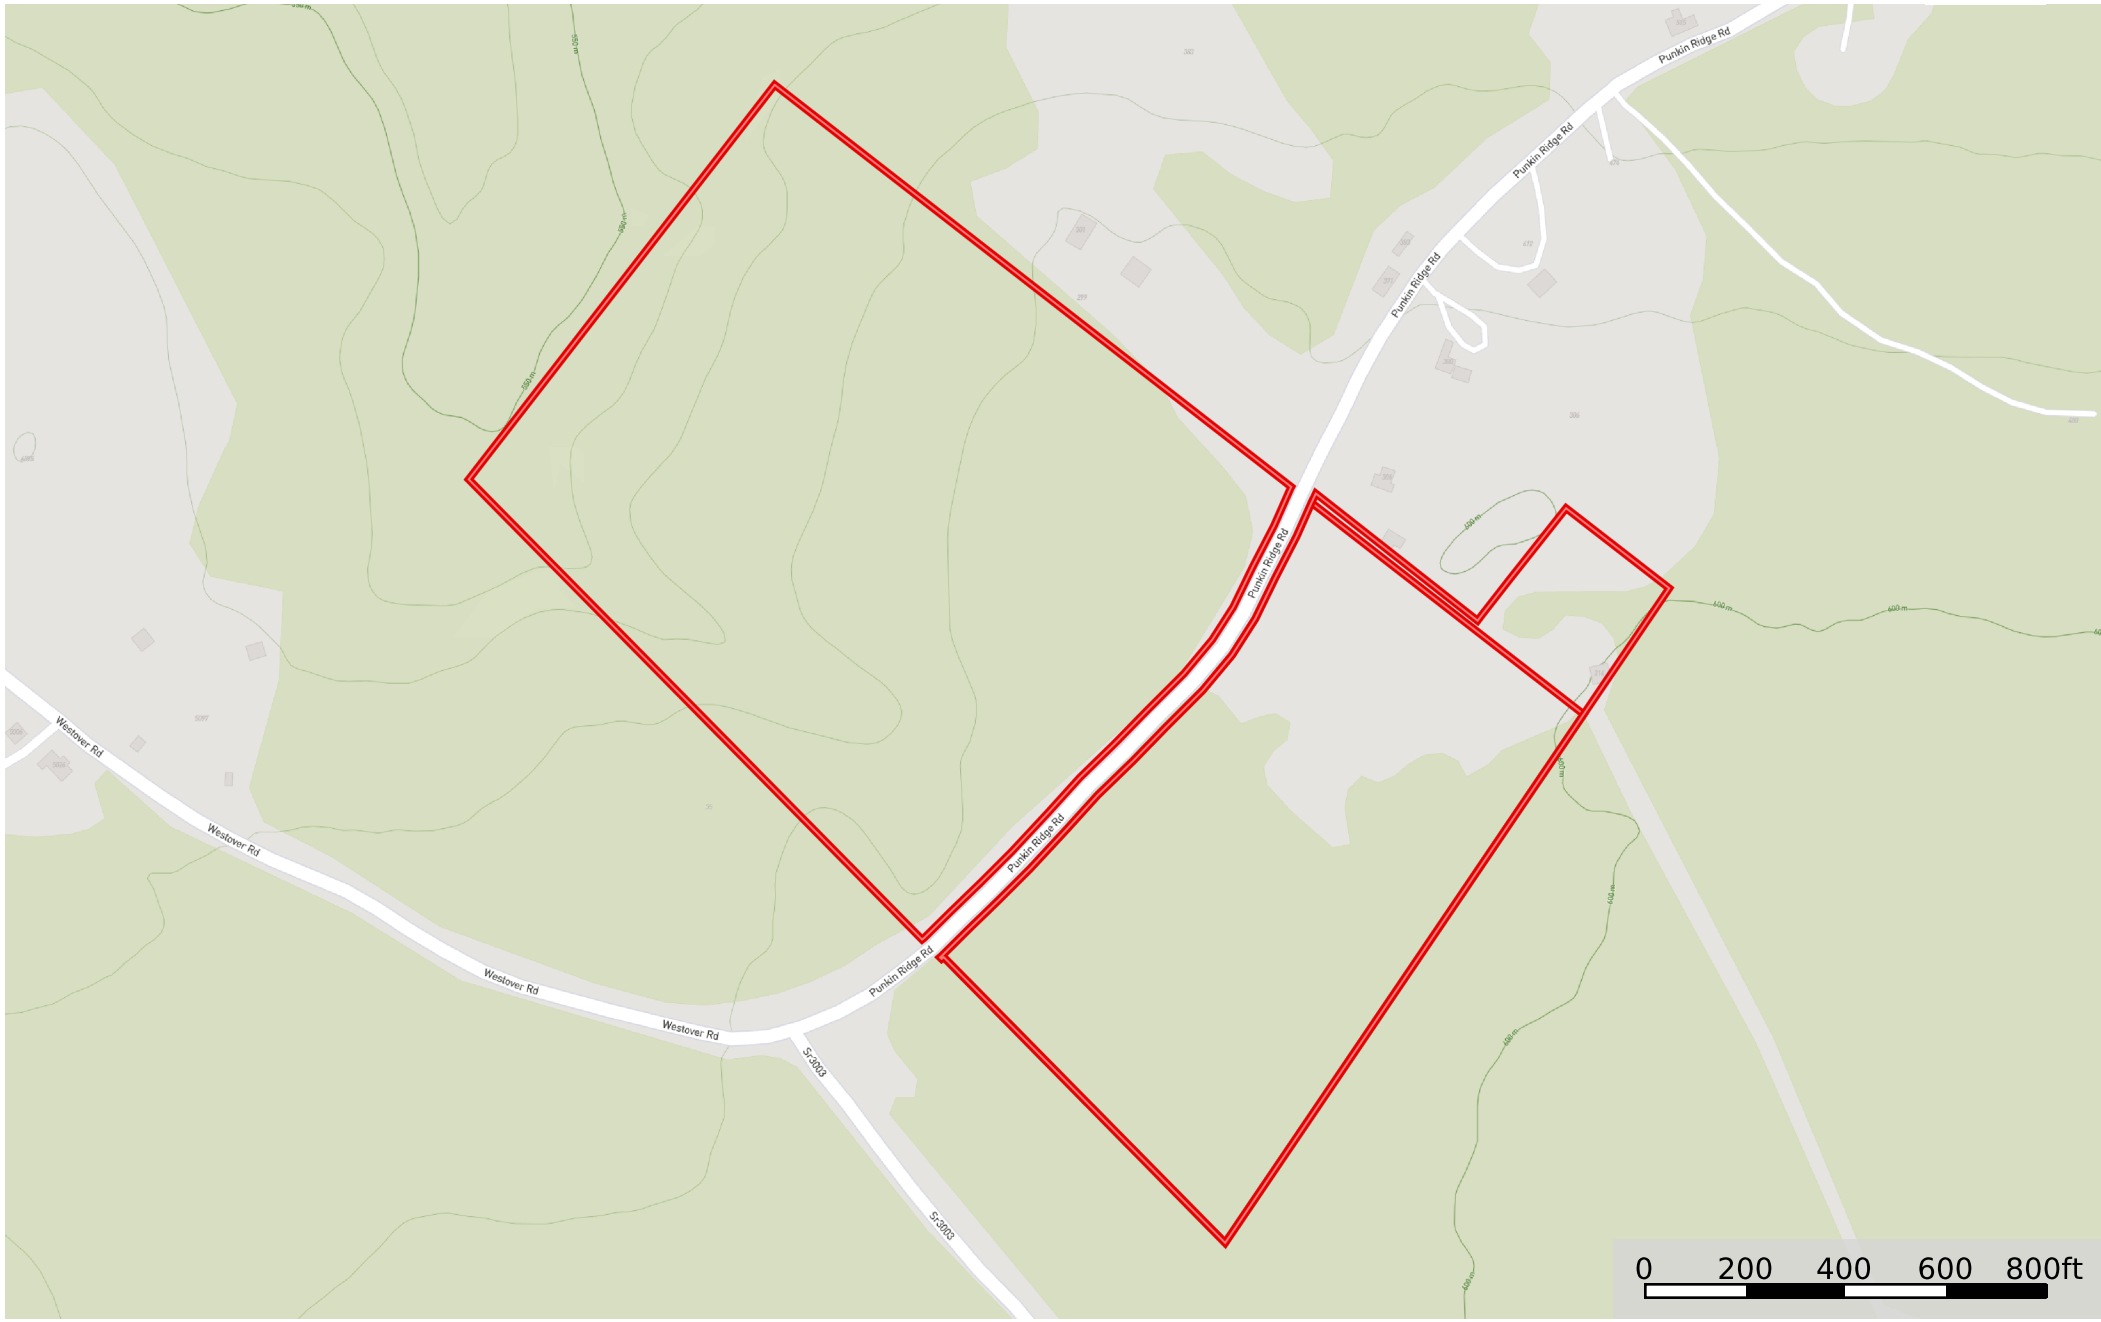

# 342 Punkin Ridge RD - La Jose - Clearfield - 55 +/-

Clearfield County, Pennsylvania, 55 AC +/-

342 Punkin Ridge Rd -