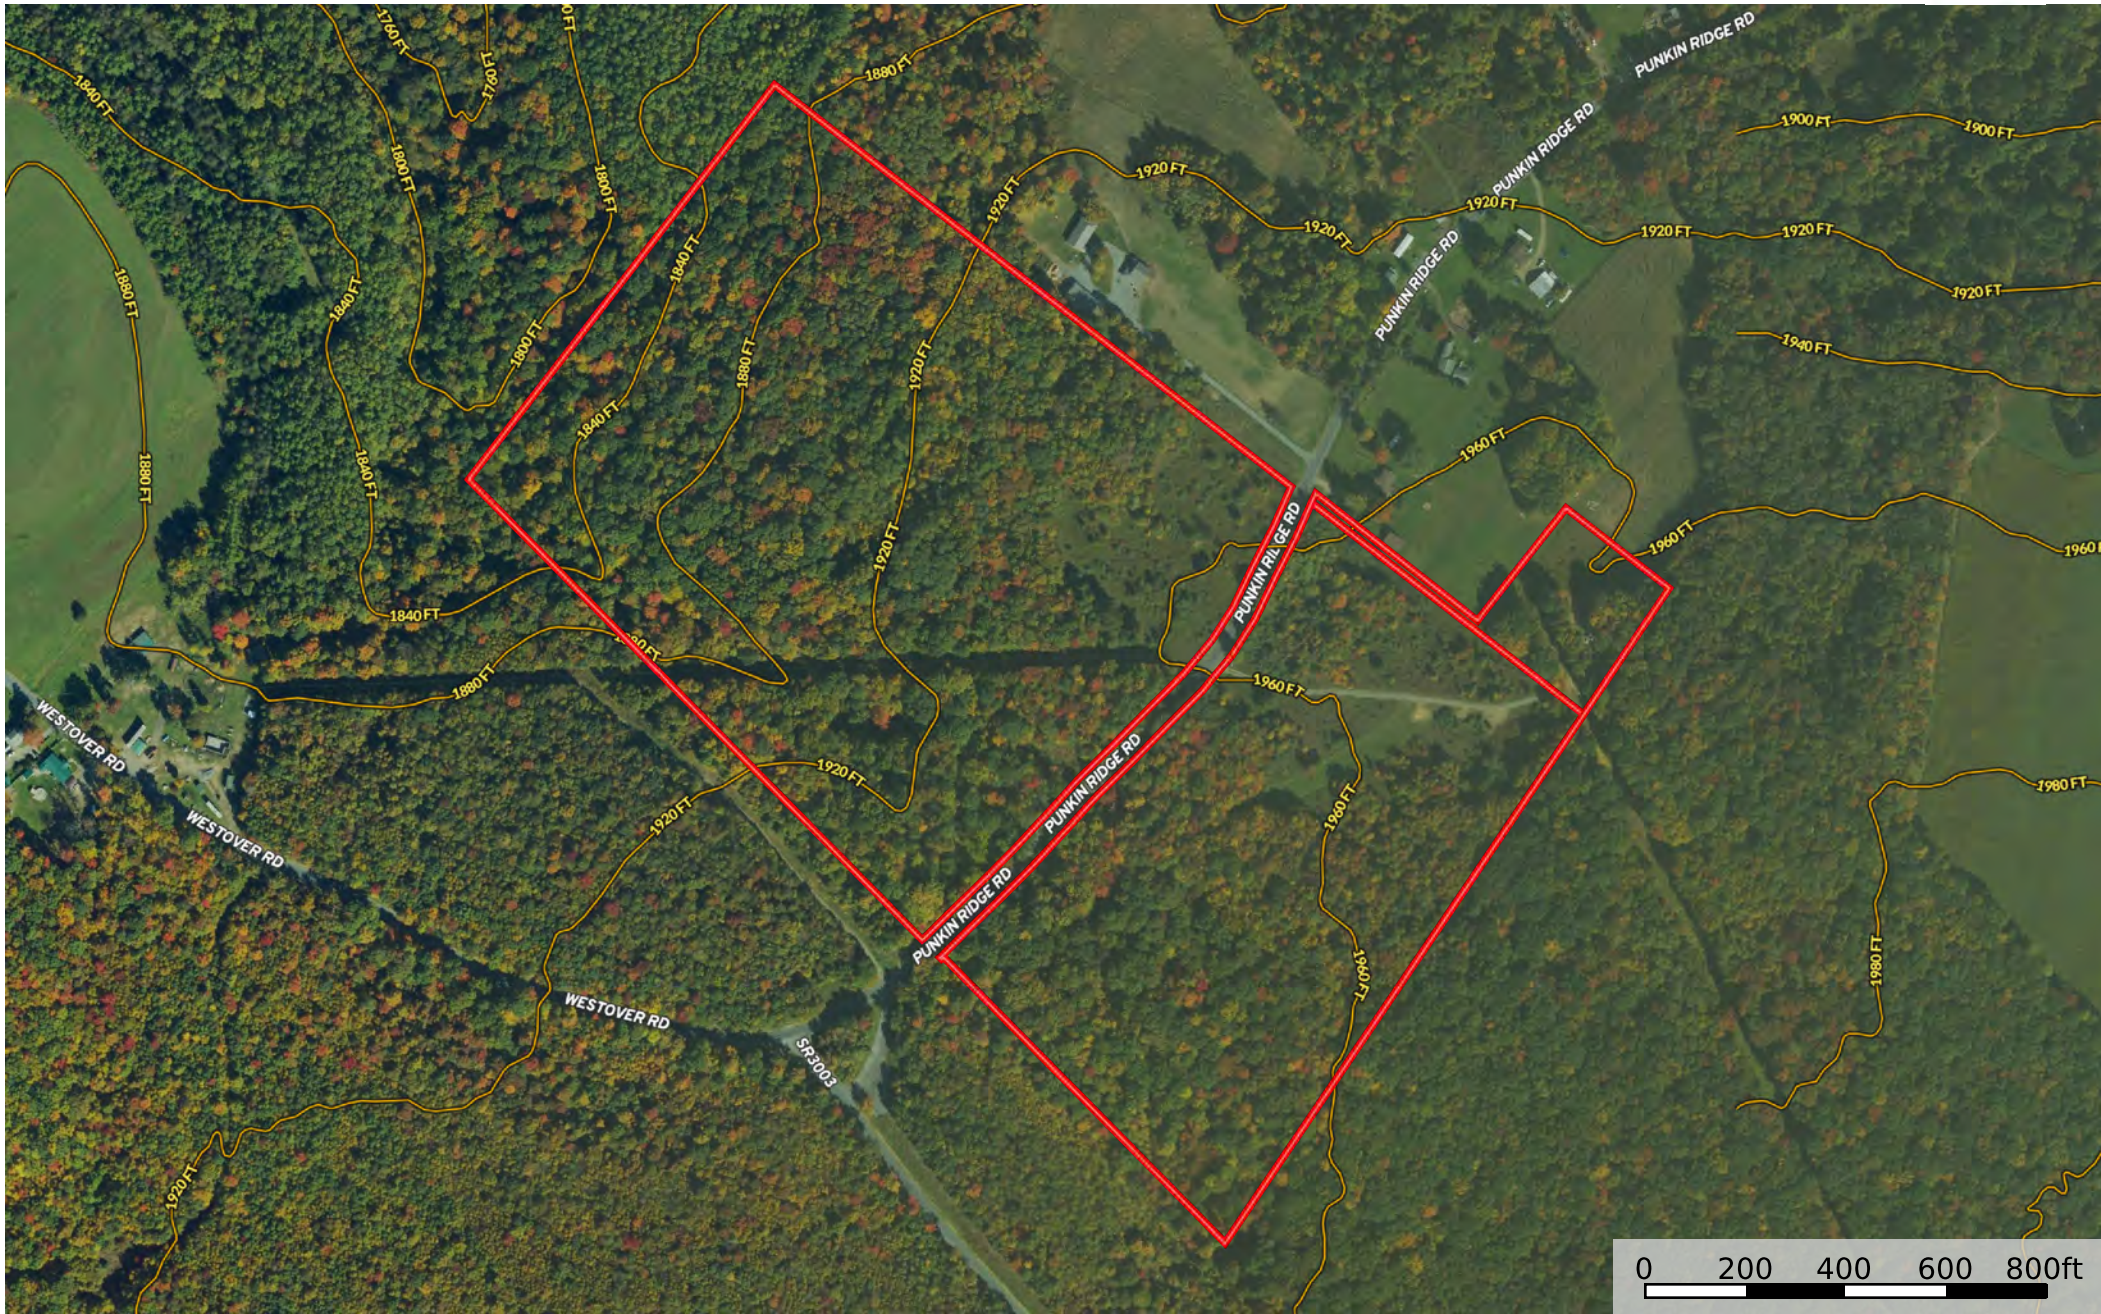

342 Punkin Ridge RD - La Jose - Clearfield - 55 +/- Clearfield County, Pennsylvania, 55 AC +/-

 342 Punkin Ridge Rd -